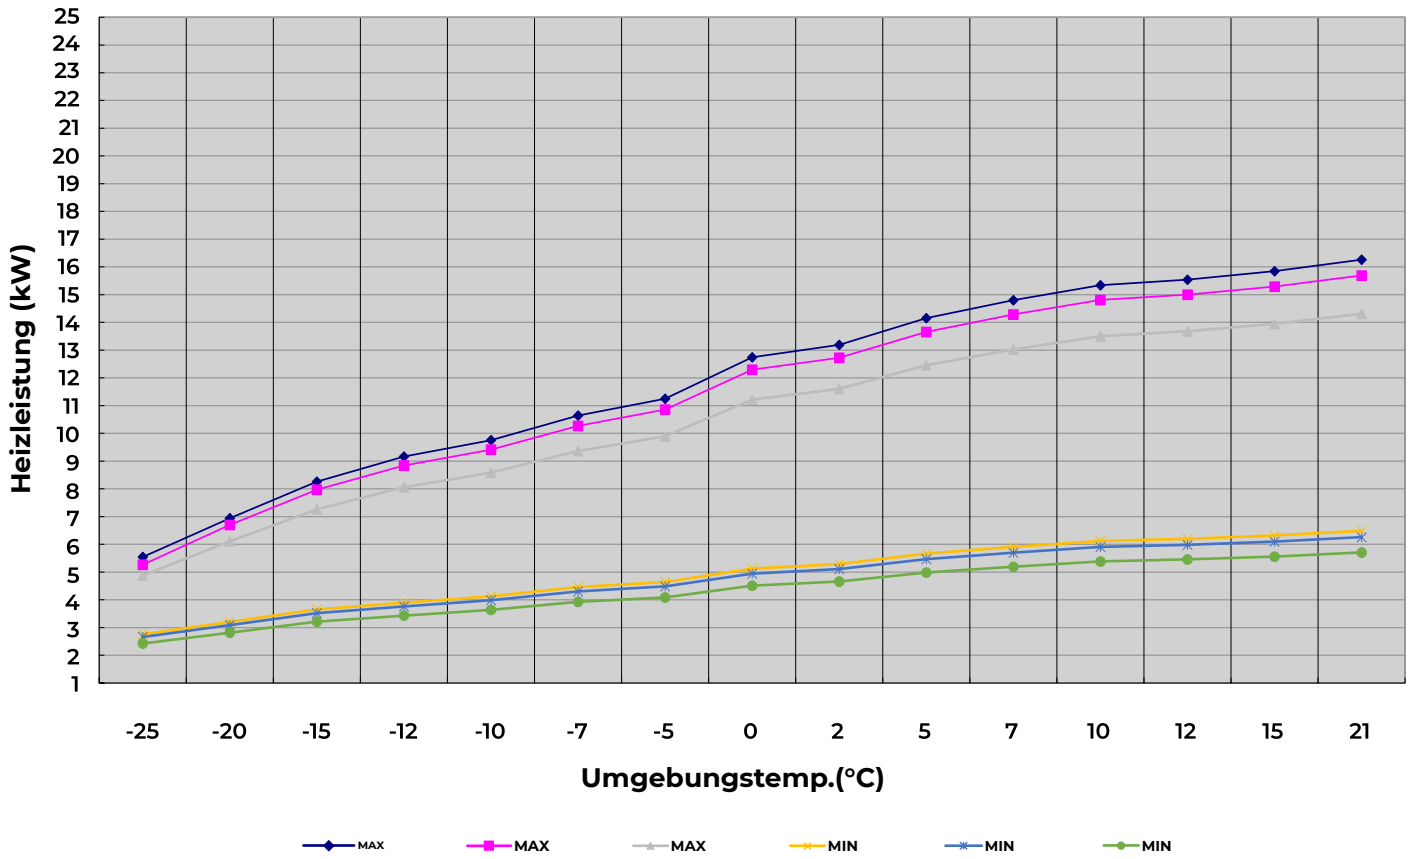

Technische Daten Decarbonize ECO060 | Für Heizung

Kurve der Heizleistung

COP Leistungskurve