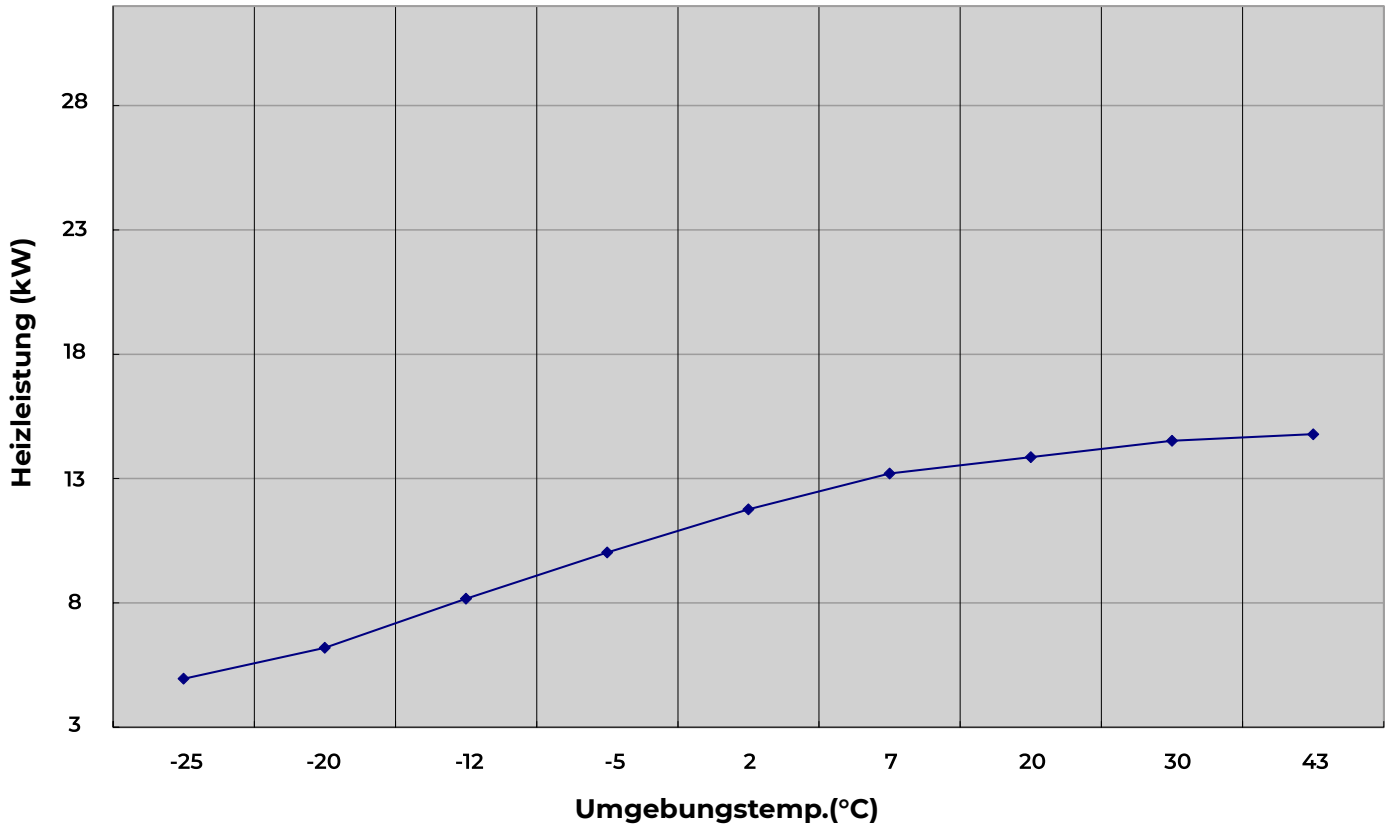

Technische Daten Decarbonize ECO040 | Für Warmwasser

Kurve der Heizleistung

COP Leistungskurve