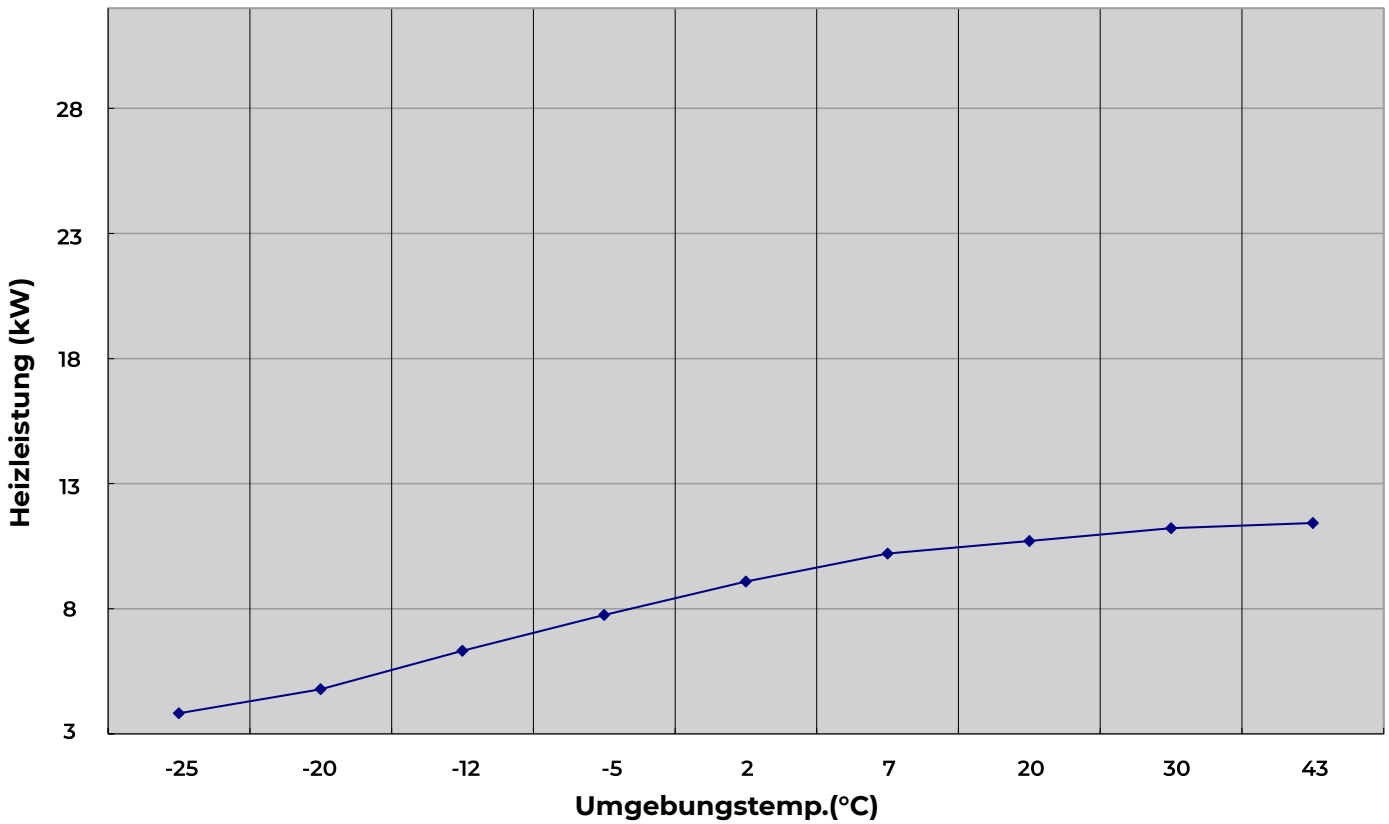

Technische Daten Decarbonize ECO040 | Für Warmwasser

Kurve der Heizleistung

COP Leistungskurve