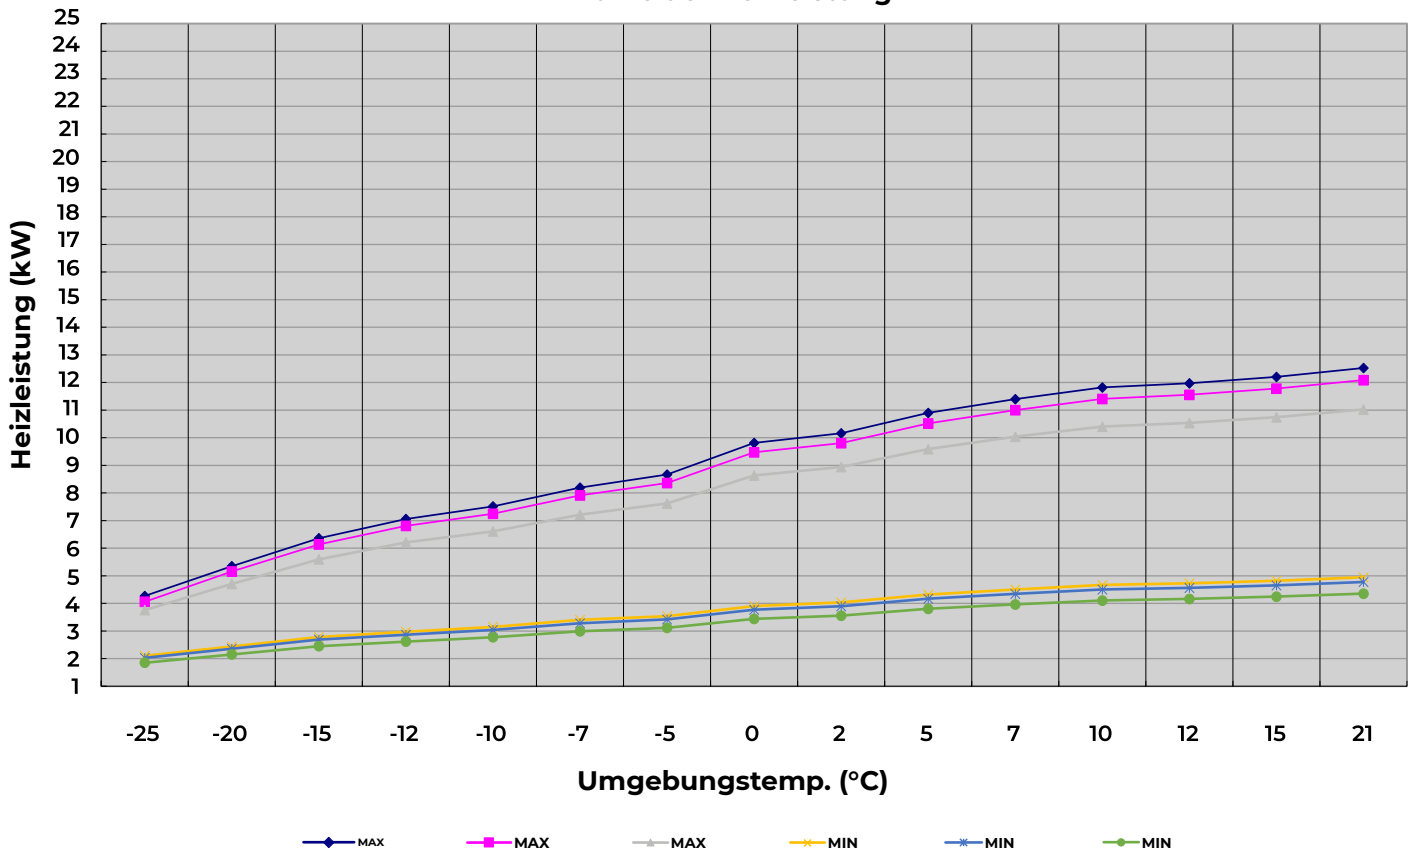

Technische Daten Decarbonize ECO040 | Für Heizung

Kurve der Heizleistung

COP Leistungskurve