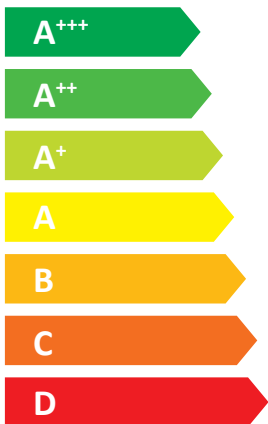

# ENERG

енергия · ενεργεια

**DECARBO**  
NIZE HEAT

ECO040

55 °C

35 °C

**A++**

**A+++**

**00** dB

**61** dB

■ 08  
■ **09**  
■ 11  
kW

■ 07  
■ **08**  
■ 10  
kW